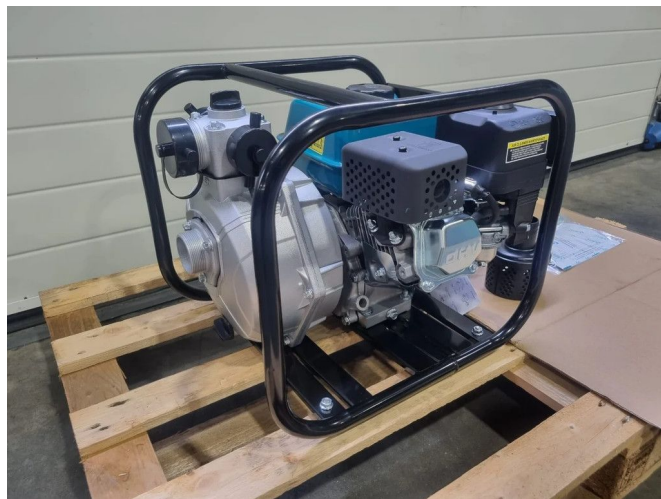

## LEO LGP20-2H

### ALGEMENE INFORMATIE

ID	23P00110
Merk	LEO
Bouwjaar	2024
Opbouw	Waterpompen
Ledig gewicht	22 kg
Lengte	50 cm
Breedte	50 cm
Hoogte	50 cm

### BESCHRIJVING

Schade: schadevrij

LEO hoge druk benzine aangedreven pomp 4-takt  
Geschikt voor helder of lichtvervuild water t.b.v. irrigatie,  
overbrengen van water in zwembaden.

Max opbrengst : 20 m3  
Max druk : 80 mwk

Voor vragen bel ons gerust.

Doorvoer capaciteit: 20 m3/h  
Toerental: 3600 rpm  
Gewicht: 22 kg