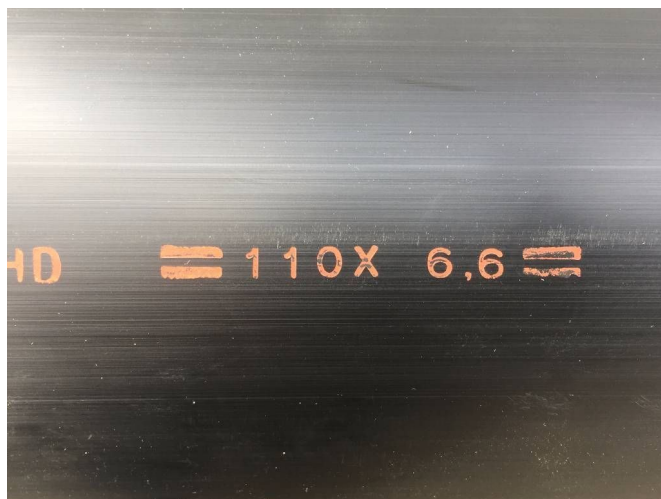

HDPE HDPE 4" Bovenleidingen tbv Bronbemaling Ø 110 x 6,6, 6M

ALGEMENE INFORMATIE

| | |
|----------|--|
| ID | VTTB3576C |
| Merk | HDPE |
| Type | HDPE 4" Bovenleidingen tbv Bronbemaling Ø 110 x 6,6, 6M |
| Bouwjaar | 2021 |
| Opbouw | Pompen toebehoren |

TECHNISCHE INFORMATIE

BESCHRIJVING

Schade: schadevrij

- Snelkoppeling 4" bovenleiding tbv bronbemaling. Ø 110 x 6,6, lengte 6M 3 aftakkingen staal Ø 57 met binnendraad M-en V-deel perrot

= Meer informatie =