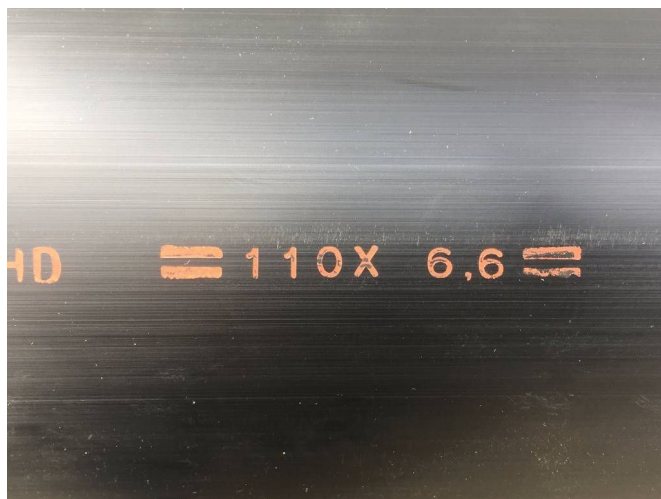

## HDPE HDPE 4" Bovenleidingen tbv Bronbemaling Ø 110 x 6,6, 6M

### INFORMATIONS GÉNÉRALES

ID	VTTB3576C
Marque	HDPE
Type	HDPE 4" Bovenleidingen tbv Bronbemaling Ø 110 x 6,6, 6M
Année de construction	2021
Chassis	Accessoires pour pompes