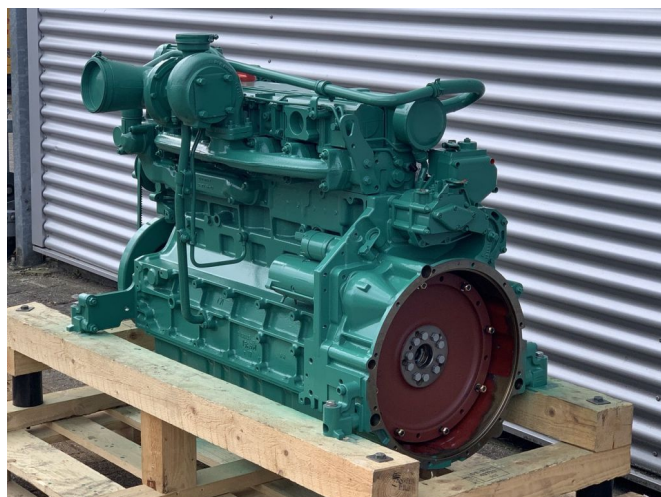

Deutz TAD720VE BF6M1013EC

INFORMATIONS GÉNÉRALES

ID	12M00010-1
Marque	Deutz
Type	BF6M1013EC
Année de construction	2021
Chassis	Moteurs TP
Carburant	Diesel

INFORMATIONS TECHNIQUES

DESCRIPTION

Dommages: aucun

Nouveau Volvo TAD720VE ce moteur a été reconstruit dans diverses machines si vous cherchez nous l'avons debout cette Volvo TAD720VE. Si ce n'est pas le type que vous recherchez, n'hésitez pas à nous contacter. Nous avons la possibilité de livrer différents types de moteurs Volvo nouvellement utilisés ou révisés avec un logiciel approprié et dans la configuration en fonction du numéro de moteur que vous avez spécifié.