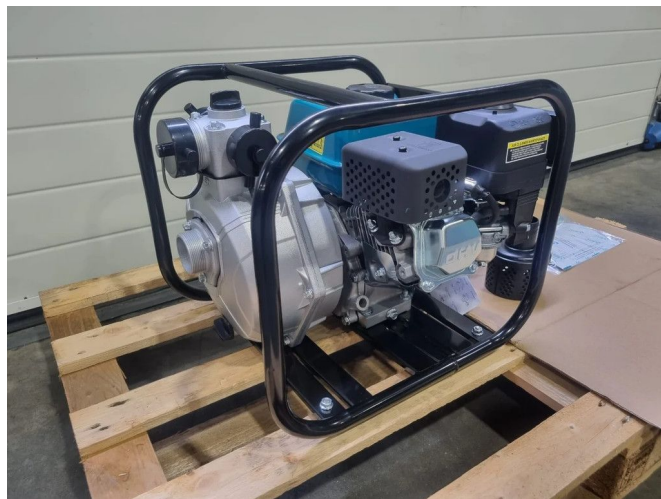

## LEO LGP20-2H

### INFORMACIÓN GENERAL

ID	23P00110
Marca	LEO
Año de construcción	2024
Construcción	Bombas de agua
Peso vacío	22 kg
Longitud	50 cm
Anchura	50 cm
Altura	50 cm

### DESCRIPCIÓN

Daños: ninguno

Bomba de alta presión LEO de gasolina de 4 tiempos  
Indicado para aguas claras o ligeramente contaminadas para riego, trasvase de agua a piscinas.

Rendimiento máximo: 20 m<sup>3</sup>  
Presión máxima: 80 mwk

Si tiene alguna pregunta, por favor llámenos.

Capacidad de tránsito: 20 m<sup>3</sup>/h  
Velocidad del motor: 3600 rpm  
Peso: 22 kg