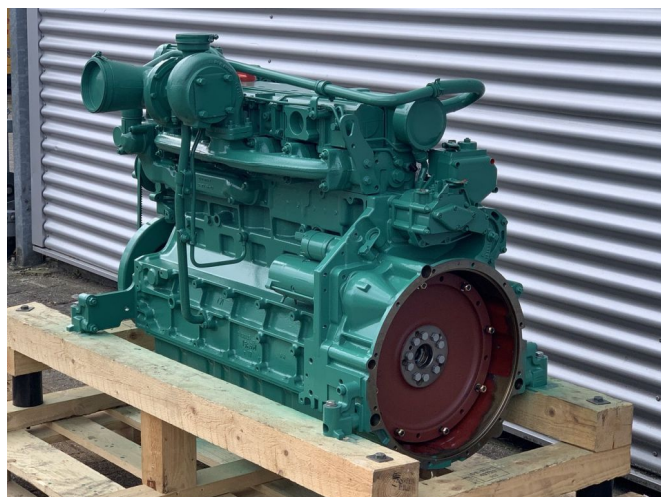

Deutz TAD720VE BF6M1013EC

INFORMACIÓN GENERAL

ID	12M00010-1
Marca	Deutz
Tipo	BF6M1013EC
Año de construcción	2021
Construcción	Motores máquinas
Combustible	Diesel

INFORMACIÓN TÉCNICA

DESCRIPCIÓN

Daños: ninguno

Nuevo Volvo TAD720VE este motor ha sido reconstruido en varias máquinas si lo estás buscando lo tenemos de pie este Volvo TAD720VE. Si este no es el tipo que está buscando, no dude en contactarnos. Tenemos la posibilidad de entregar varios tipos de motores Volvo recién utilizados o revisados con el software adecuado y en la configuración de acuerdo con el número de motor que especificó.