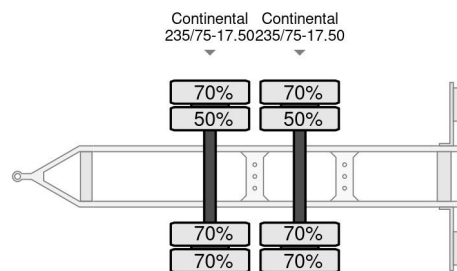

## Blomenrohr 688-18000

### INFORMACIÓN GENERAL

ID	24A00007
Marca	Blomenrohr
Tipo	688-18000
Año de construcción	2008
Construcción	Remolques de transportador de coches
Maximo peso	18.000 kg
Primera fecha de registro	18-04-2008
Placa de matrícula	76-WB-GX
Número de ejes	2
Peso vacío	4.030 kg
Distancia entre ejes	130 cm
Peso de carga	13.970 kg
Longitud	844 cm
Anchura	252 cm
Altura	100 cm

Blomenröhr 688-18000

Referenznummer: 24A00007

### DESCRIPCIÓN

- Remolque de eje central
- suelo de madera muy recientemente sustituido
- dimensiones :  
 Longitud del suelo 630 cm (inclinación/sección de paseo 106 cm)  
 Longitud rampas : 245 cm  
 Ojo de tiro 40 mm