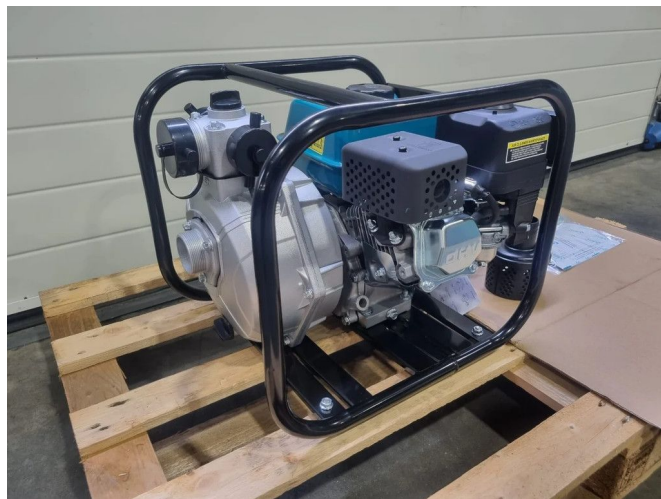

LEO LGP20-2H

ALLGEMEINE INFORMATIONEN

ID	23P00110
Marke	LEO
Baujahr	2024
Konstruktion	Wasserpumpen
Gewicht	22 kg
Länge	50 cm
Breite	50 cm
Höhe	50 cm

TECHNISCHE INFORMATIONEN

• auf Lager! • Kann sofort verwendet werden • NEU und UNBENUTZT! • PUMPED UP AND READY TO FLOW!

BESCHREIBUNG

Schäden: keines

LEO Hochdruck-Benzinpumpe 4-Takt
Geeignet für klares oder leicht verschmutztes Wasser zur Bewässerung und zum Umleiten von Wasser in Schwimmbecken.

Maximaler Ertrag: 20 m³
Maximaler Druck: 80 mwk

Wenn Sie Fragen haben, rufen Sie uns bitte an.

Durchfuhr Kapazität: 20 m³/h
Geschwindigkeit: 3600 rpm
Gewicht: 22 kg