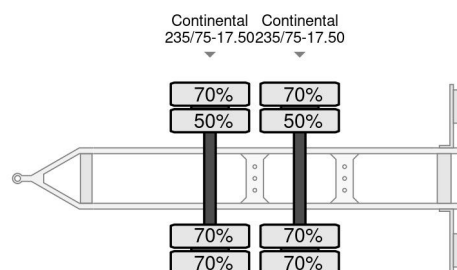

## Blomenrohr 688-18000

### ALLGEMEINE INFORMATIONEN

ID	24A00007
Marke	Blomenrohr
Typ	688-18000
Baujahr	2008
Konstruktion	Autotransportanhänger
Bruttogewicht	18.000 kg
Datum der Erstzulassung	18-04-2008
Nummernschild	76-WB-GX
Anzahl der Achsen	2
Gewicht	4.030 kg
Radstand	130 cm
Nutzlast	13.970 kg
Länge	844 cm
Breite	252 cm
Höhe	100 cm

Blomenrohr 688-18000

Referenznummer: 24A00007

### BESCHREIBUNG

- Zentralachsanhänger
- erst kürzlich erneuerter Hartholzboden
- Abmessungen:  
 Länge des Bodens 630 cm (schräge/aufsteigende Sektion 106 cm)  
 Länge Rampen : 245 cm  
 Zugöse 40mm