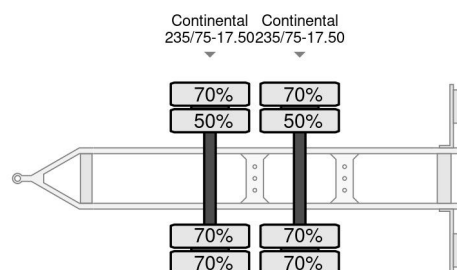

Blomenrohr 688-18000

ALGEMENE INFORMATIE

ID	24A00007
Merk	Blomenrohr
Type	688-18000
Bouwjaar	2008
Opbouw	Auto transporter aanhangers
Max. gewicht	18.000 kg
Datum eerste toelating	18-04-2008
Kentekenplaat	76-WB-GX
Aantal assen	2
Ledig gewicht	4.030 kg
Wielbasis	130 cm
Laadgewicht	13.970 kg
Lengte	844 cm
Breedte	252 cm
Hoogte	100 cm

Blomenröhr 688-18000

Referentienummer: 24A00007

TECHNISCHE INFORMATIE

BESCHRIJVING

- Middenas oprijwagen
- zeer recent vervangen hardhouten vloer
- afmetingen :
 Vloerlengte 630 cm (schuin gedeelte 106 cm)
 lengte oprij schotten : 245 cm
 Trek oog 40mm